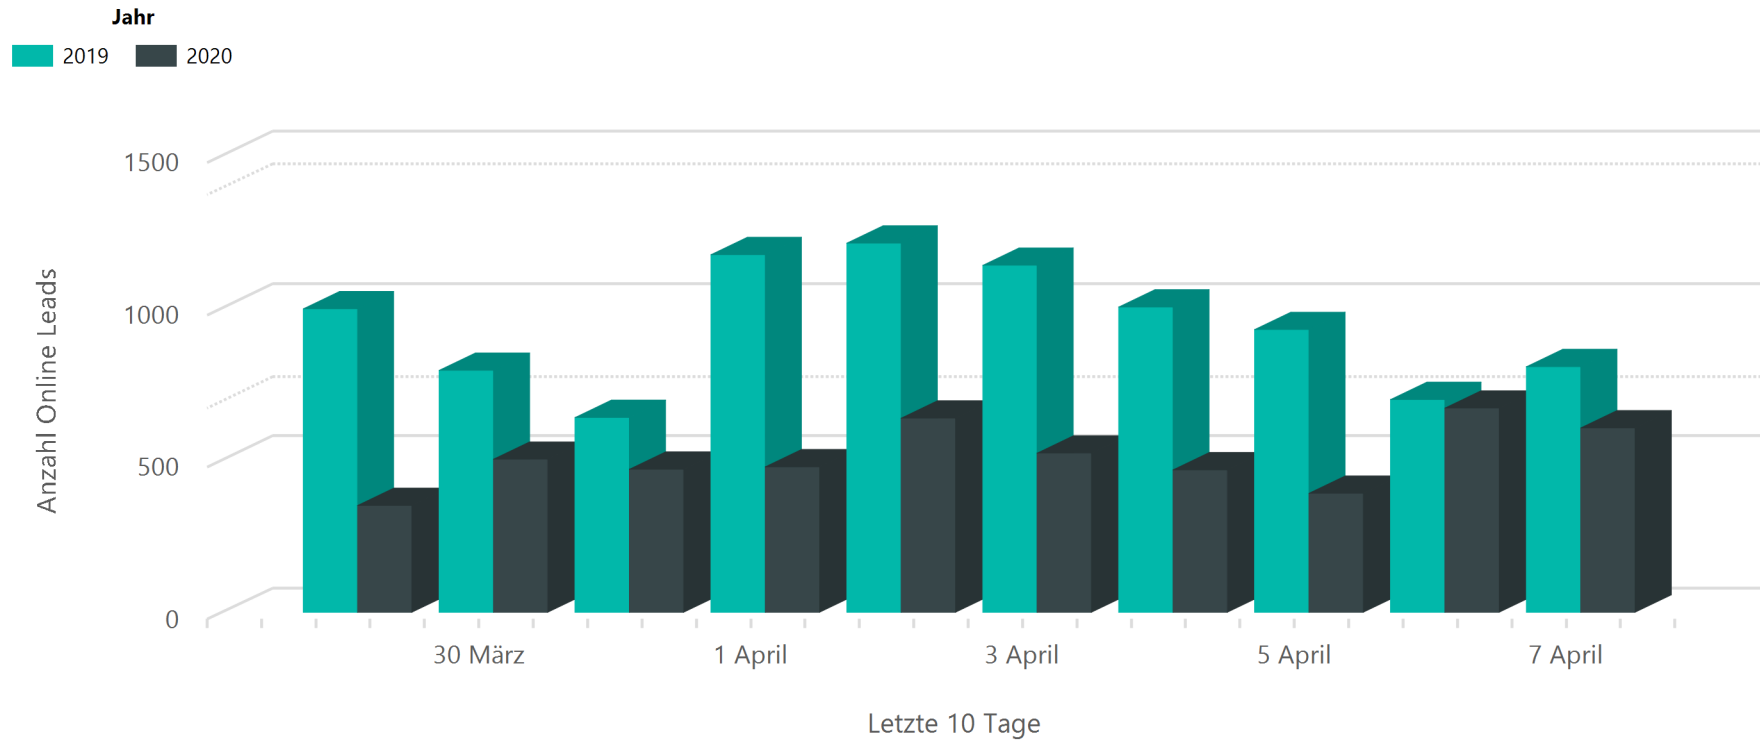

# Autohandel: Online Lead Index der letzten 10 Tage (2019 / 2020)

\* Erhebung der Online Leads (ohne Telefon) durchschnitt aus 100.000 online inserierten Fahrzeugen im Internet